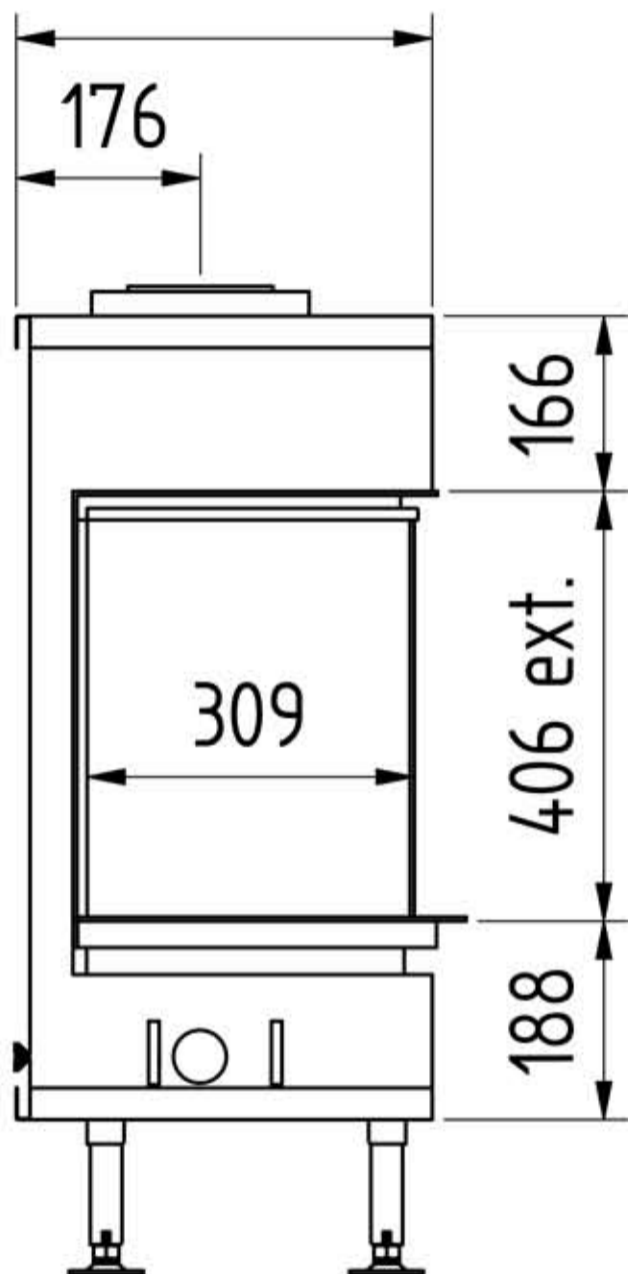

Min. 35 mm
Max. 450 mm

PASSION FOR FIRE