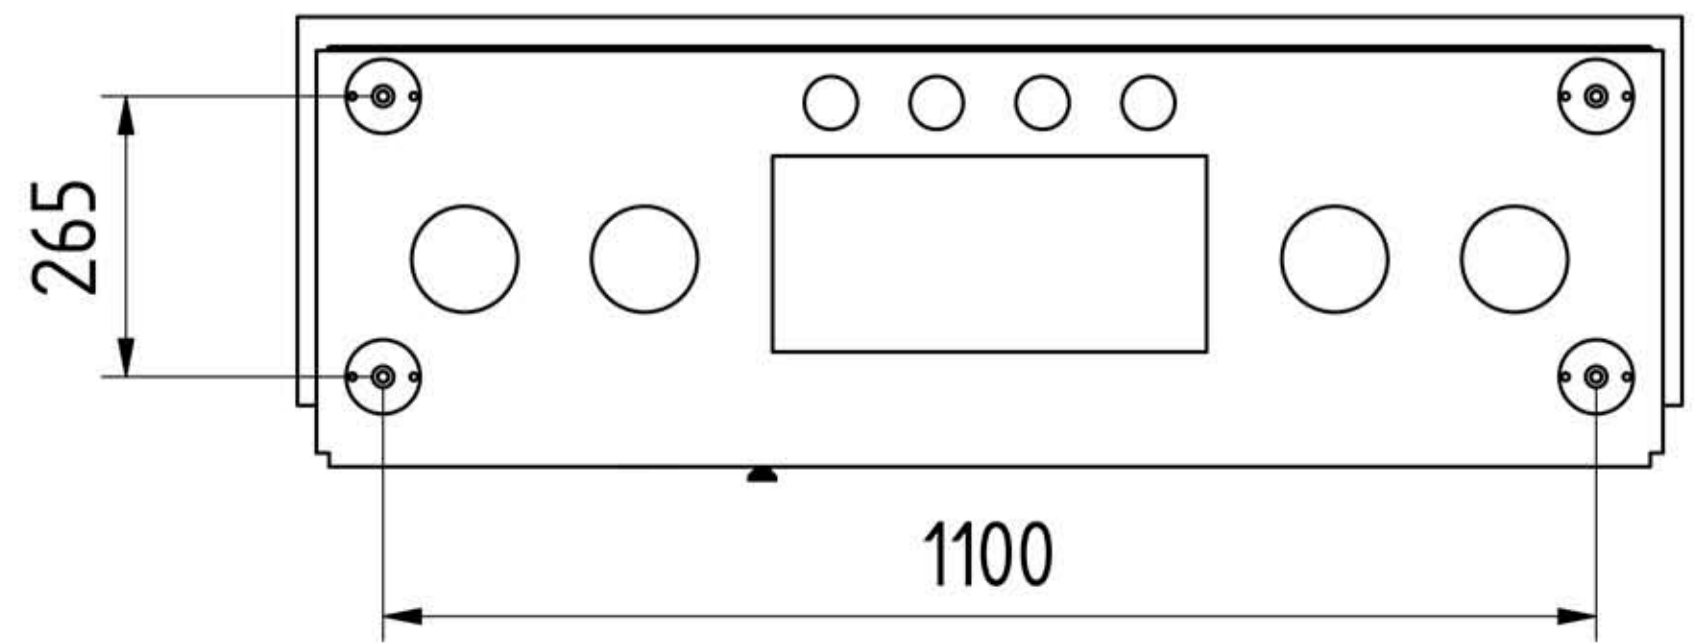

Min. 35 mm
Max. 450 mm

PASSION FOR FIRE